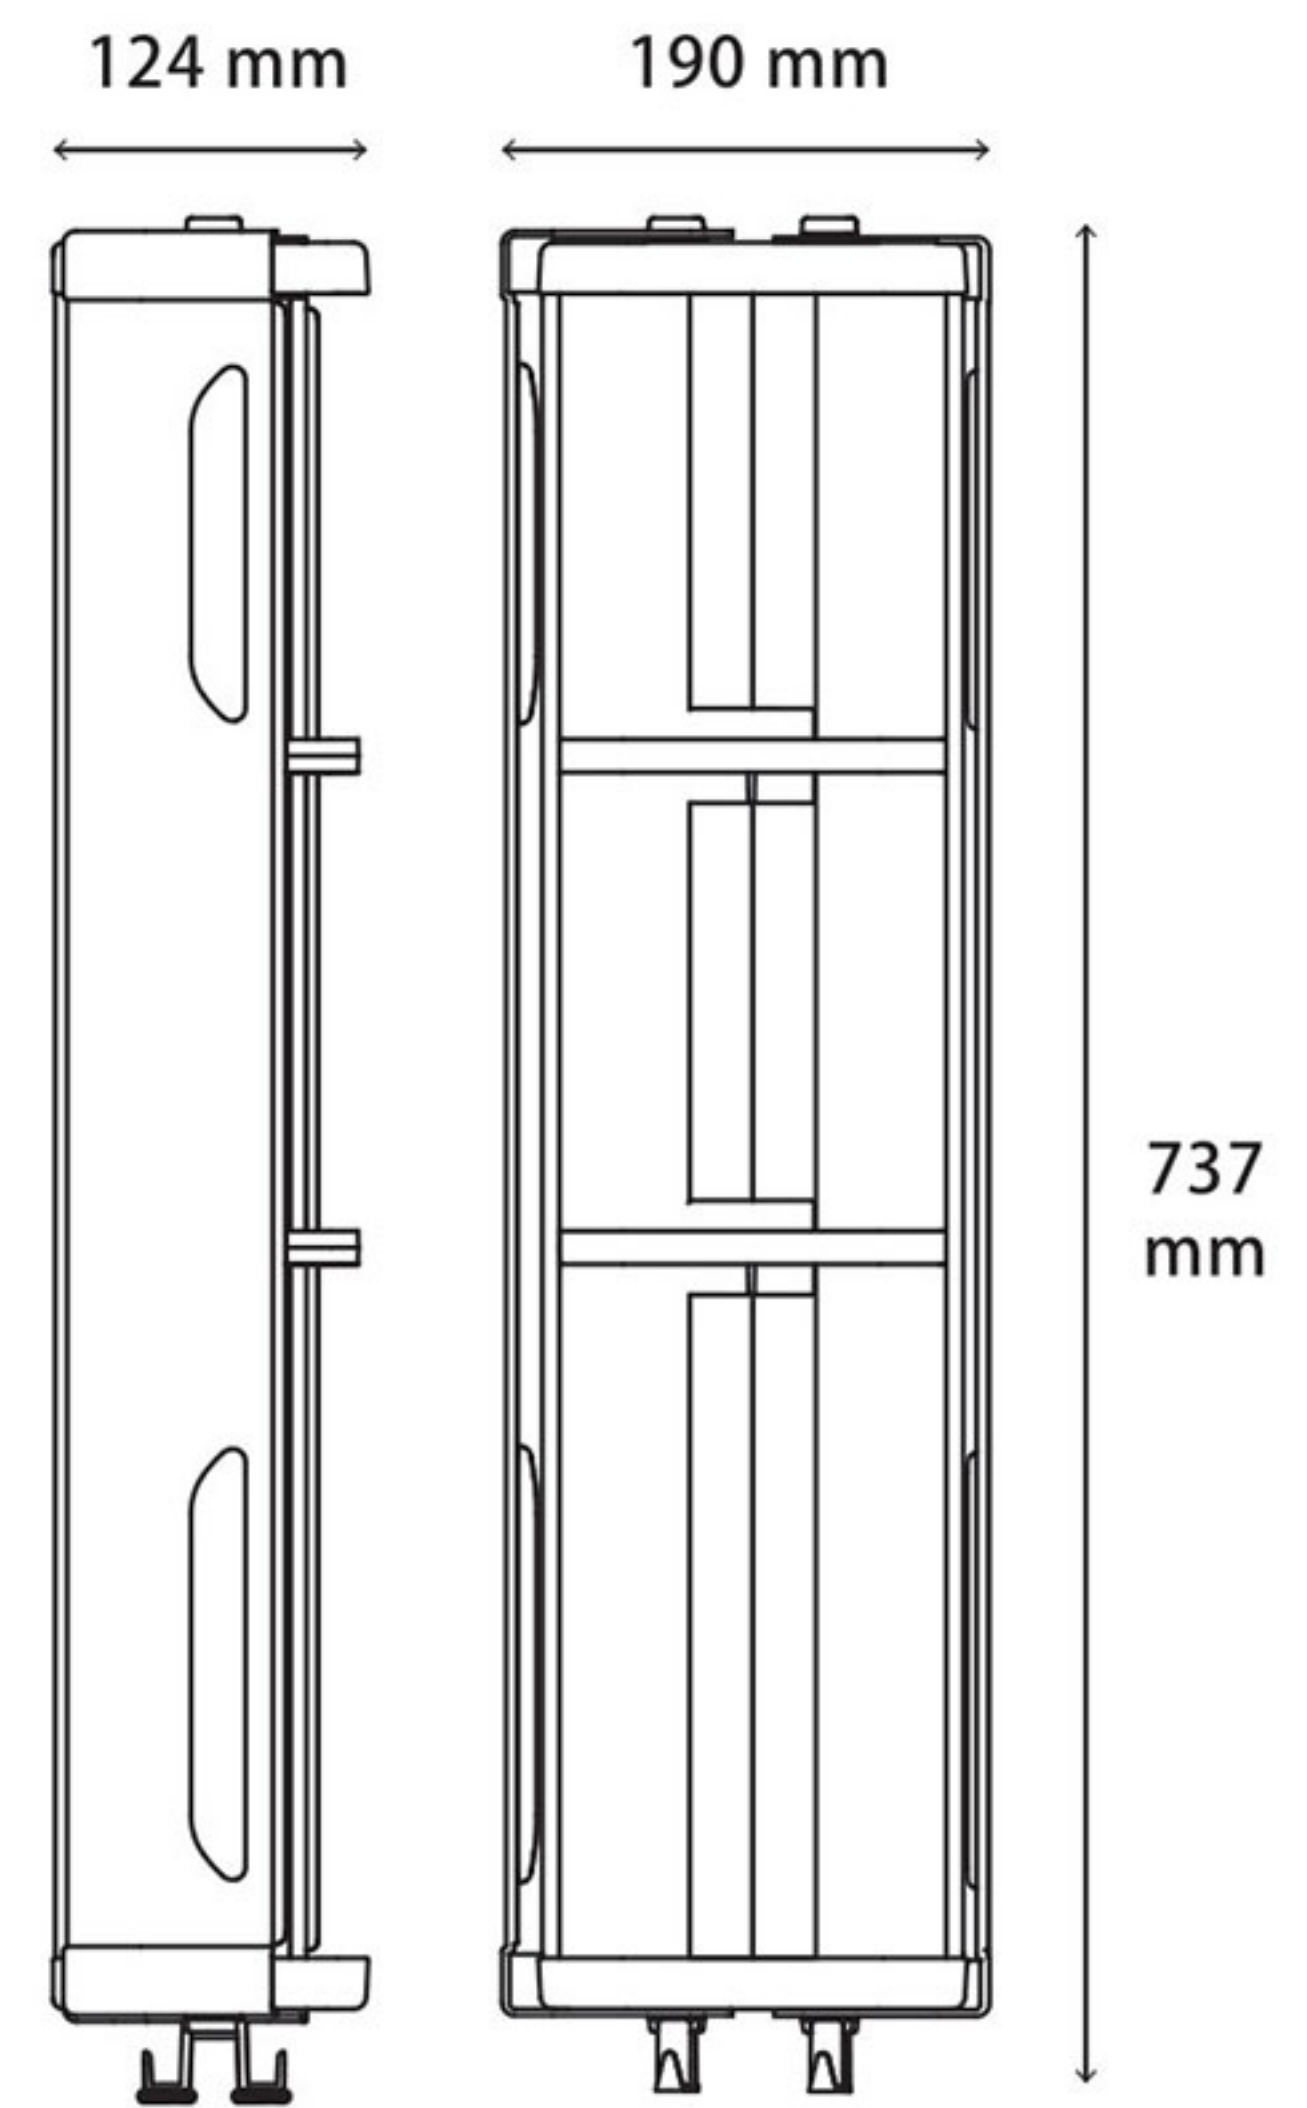

SHAMPOO BOX ACCESSORIES

شامپو باکس