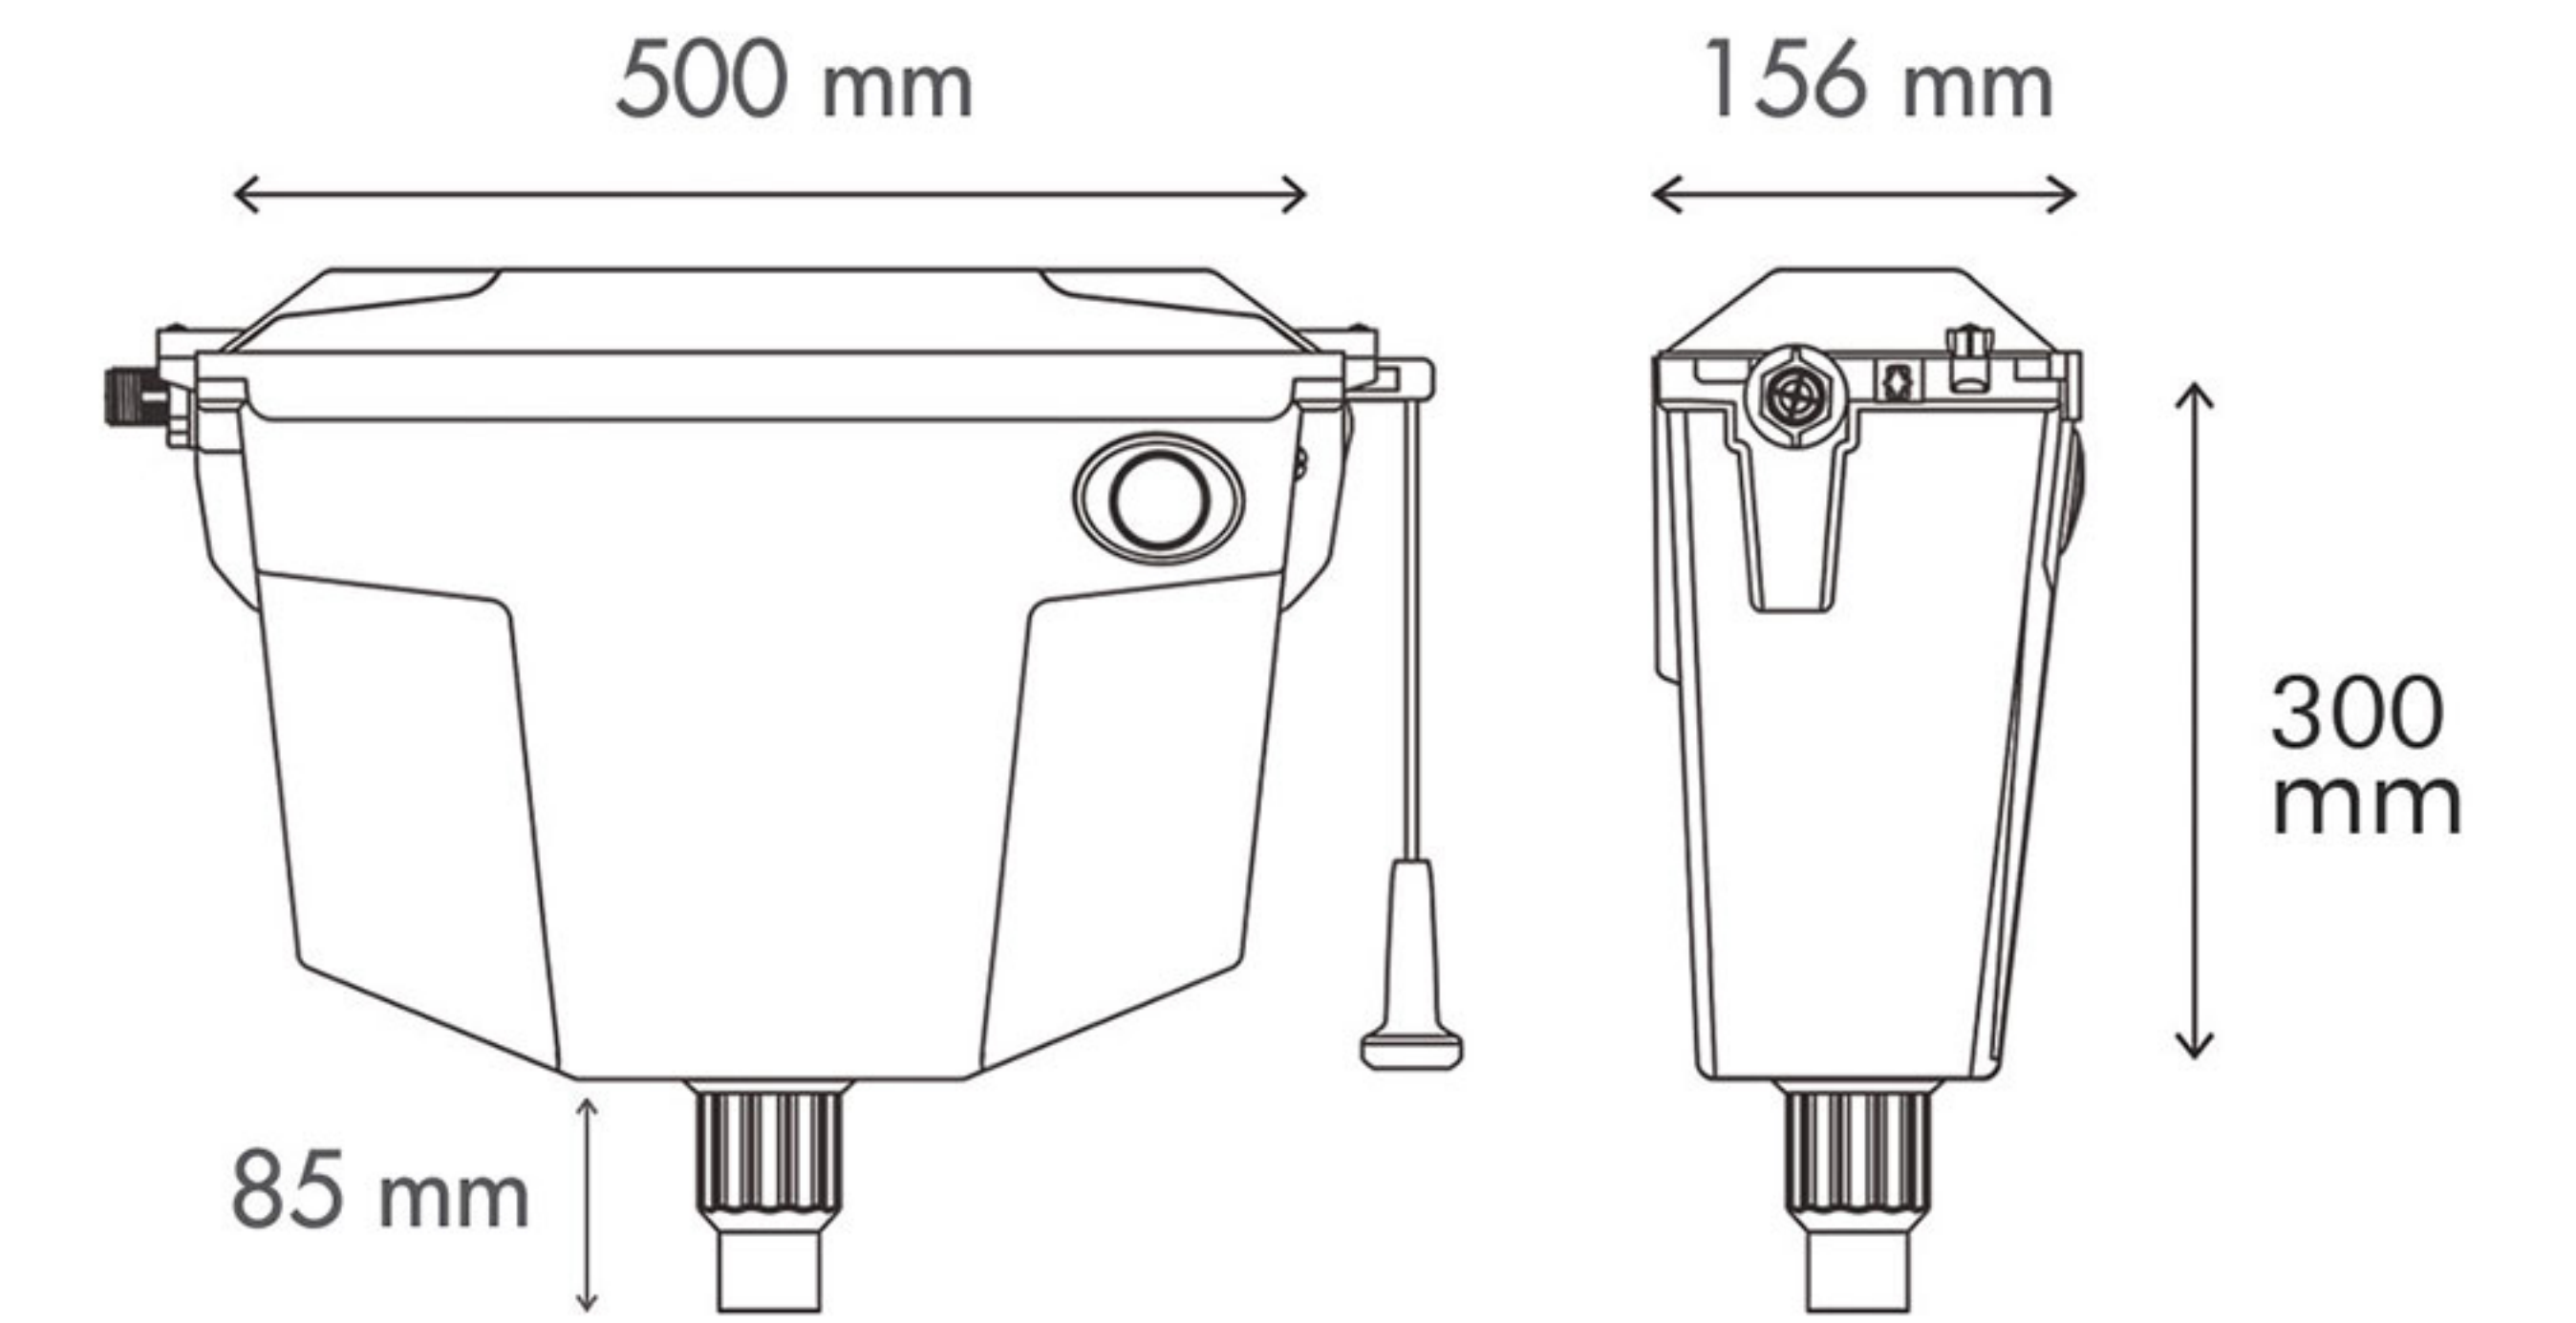

SAHEL FLUSH CISTERN

فلاش تانک روکار مدل ساحل

Adjustable 3 to 7 liter flush
تخلیه قابل تنظیم از ۳ تا ۷ لیتر

Dual flush valve
پمپ دو زمانه

Single flush valve
پمپ دریچه ای

4 to 6 liter Capacity
ظرفیت از ۴ تا ۶ لیتر

Easy assembly – ready to use
پمپ و فلوتر نصب شده

Universal floater
فلوتر یونیورسال (آبگیری از ۴ طرف)

Noiseless Floater
فلوتر آسانسوری

Side fill valve
با قابلیت آبگیری از کنار

Floater
فلوتر آسانسوری (آبگیری ۲ طرف)

Lever and Push Button Operative
قابلیت استفاده همزمان از اهرم و دکمه