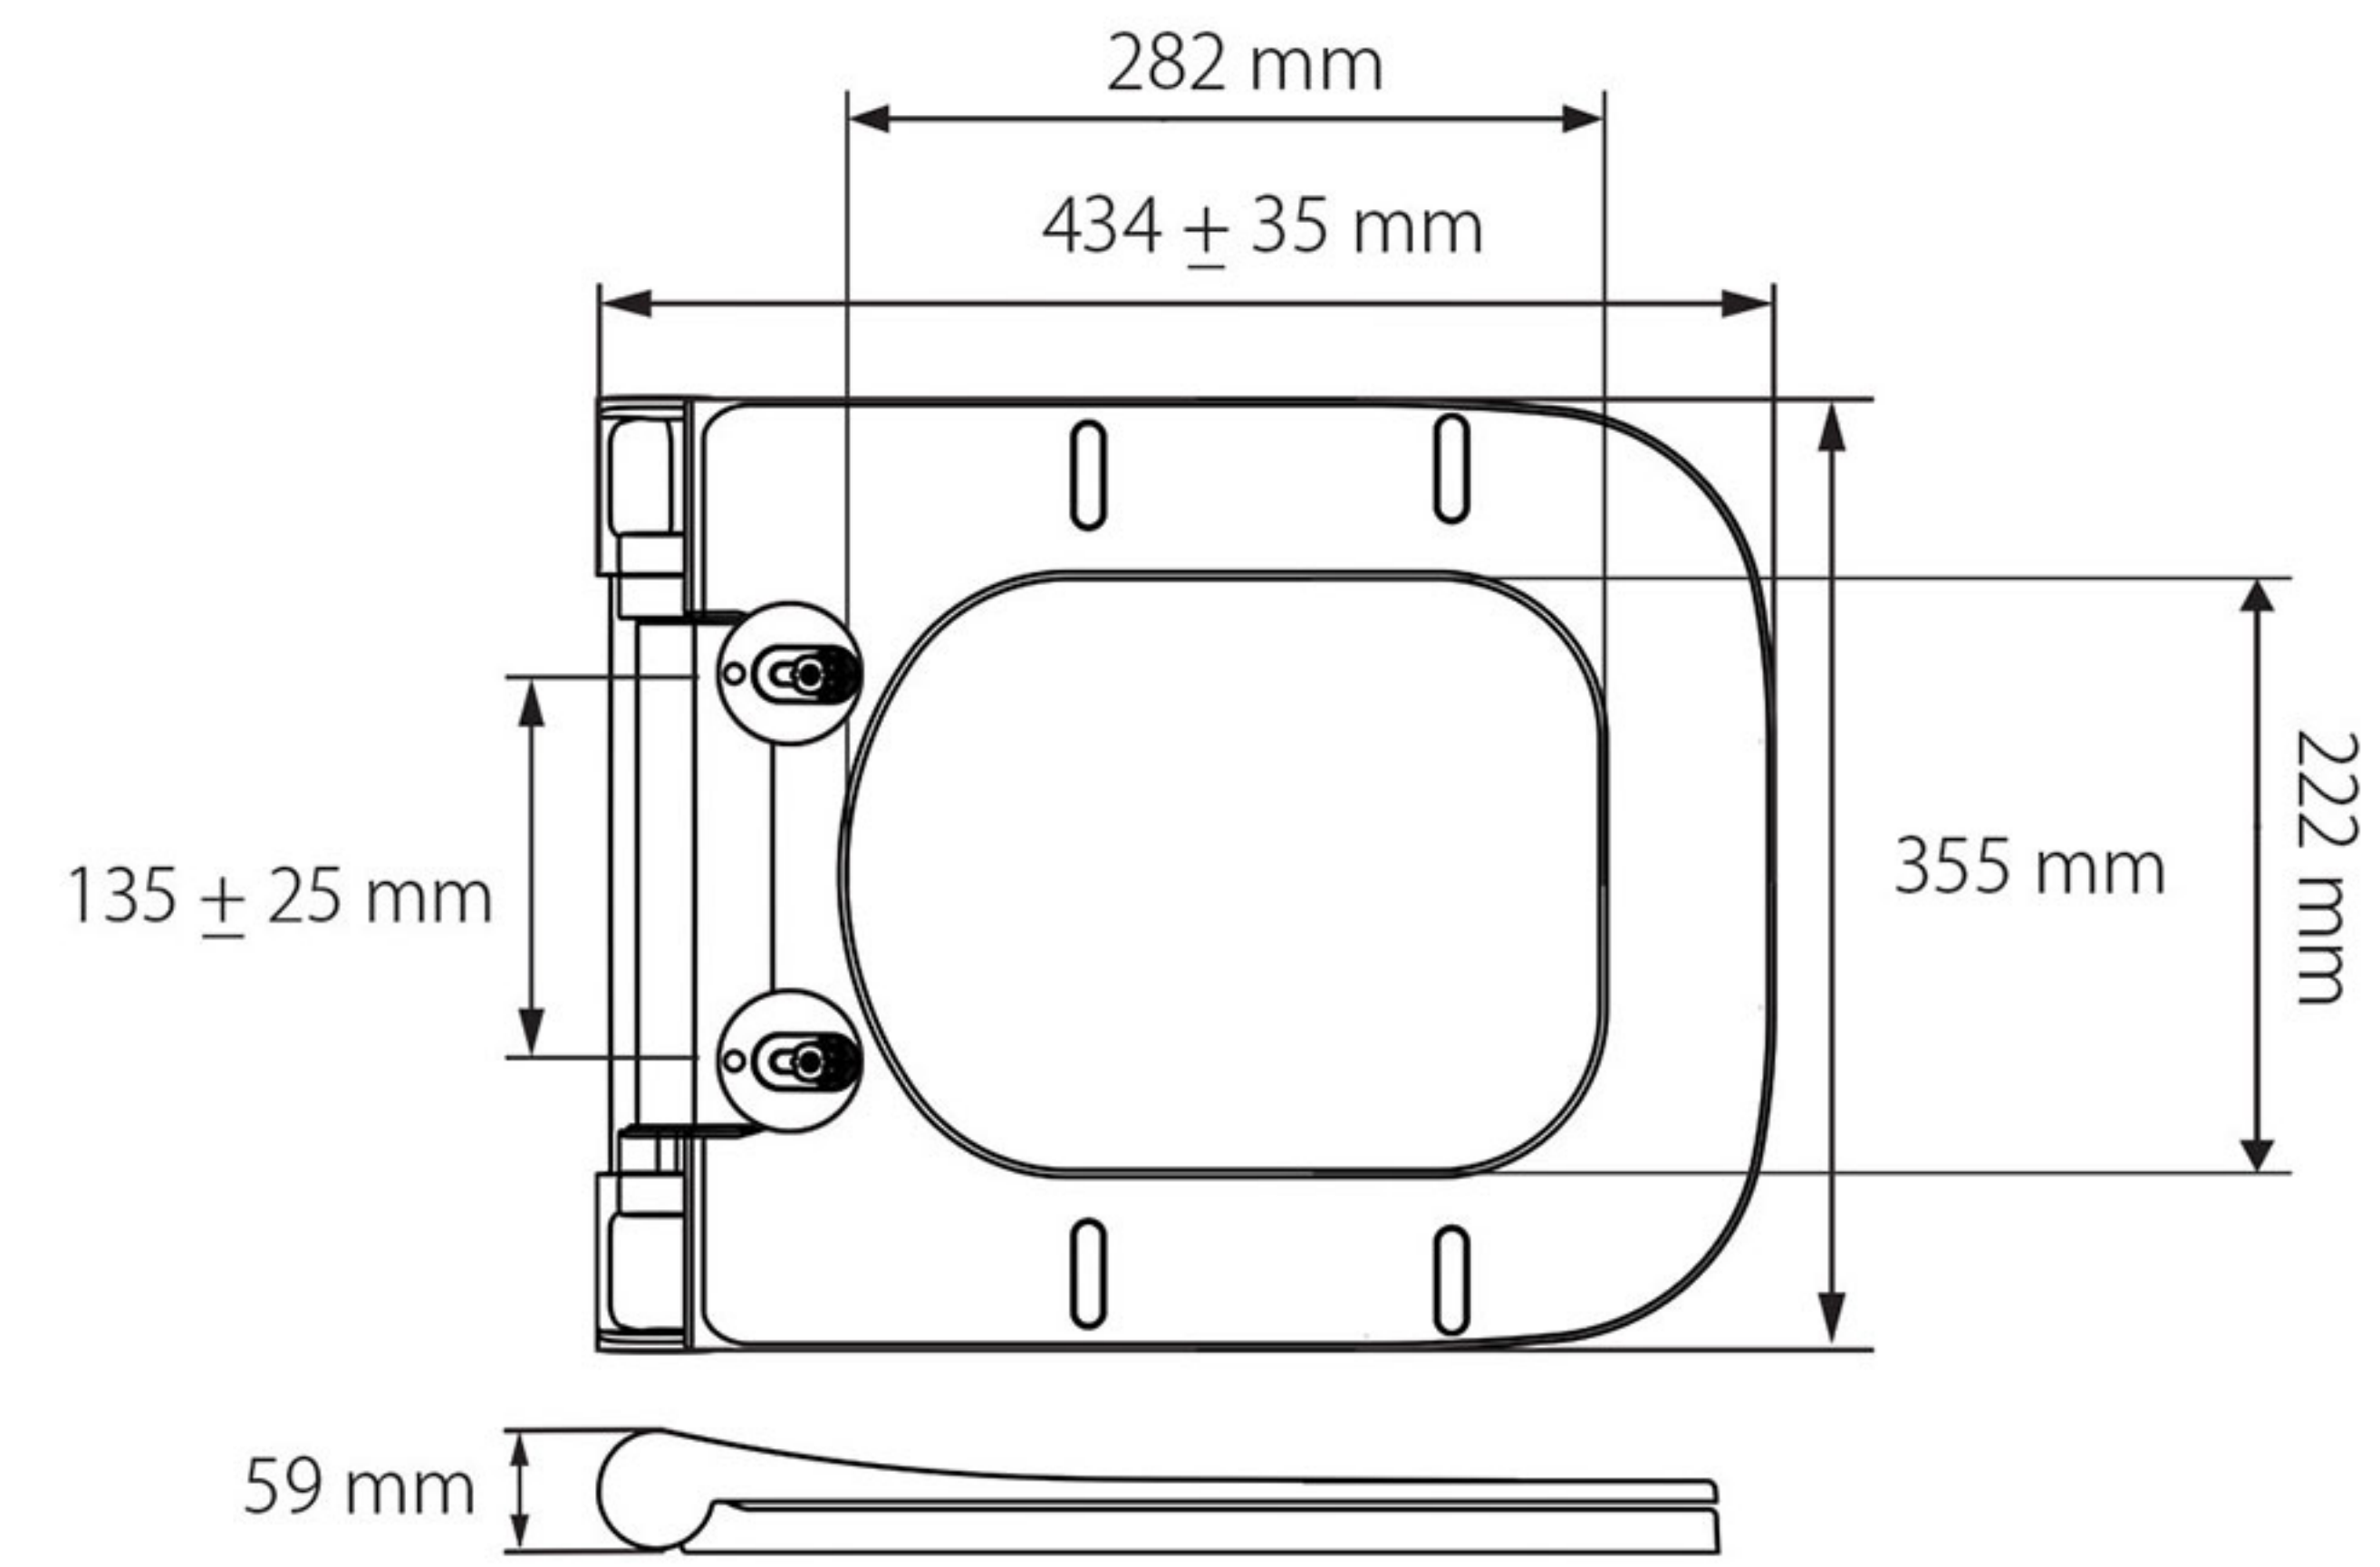

## SQUARE UF TOILET SEAT

درب یو اف مدل چهارگوش