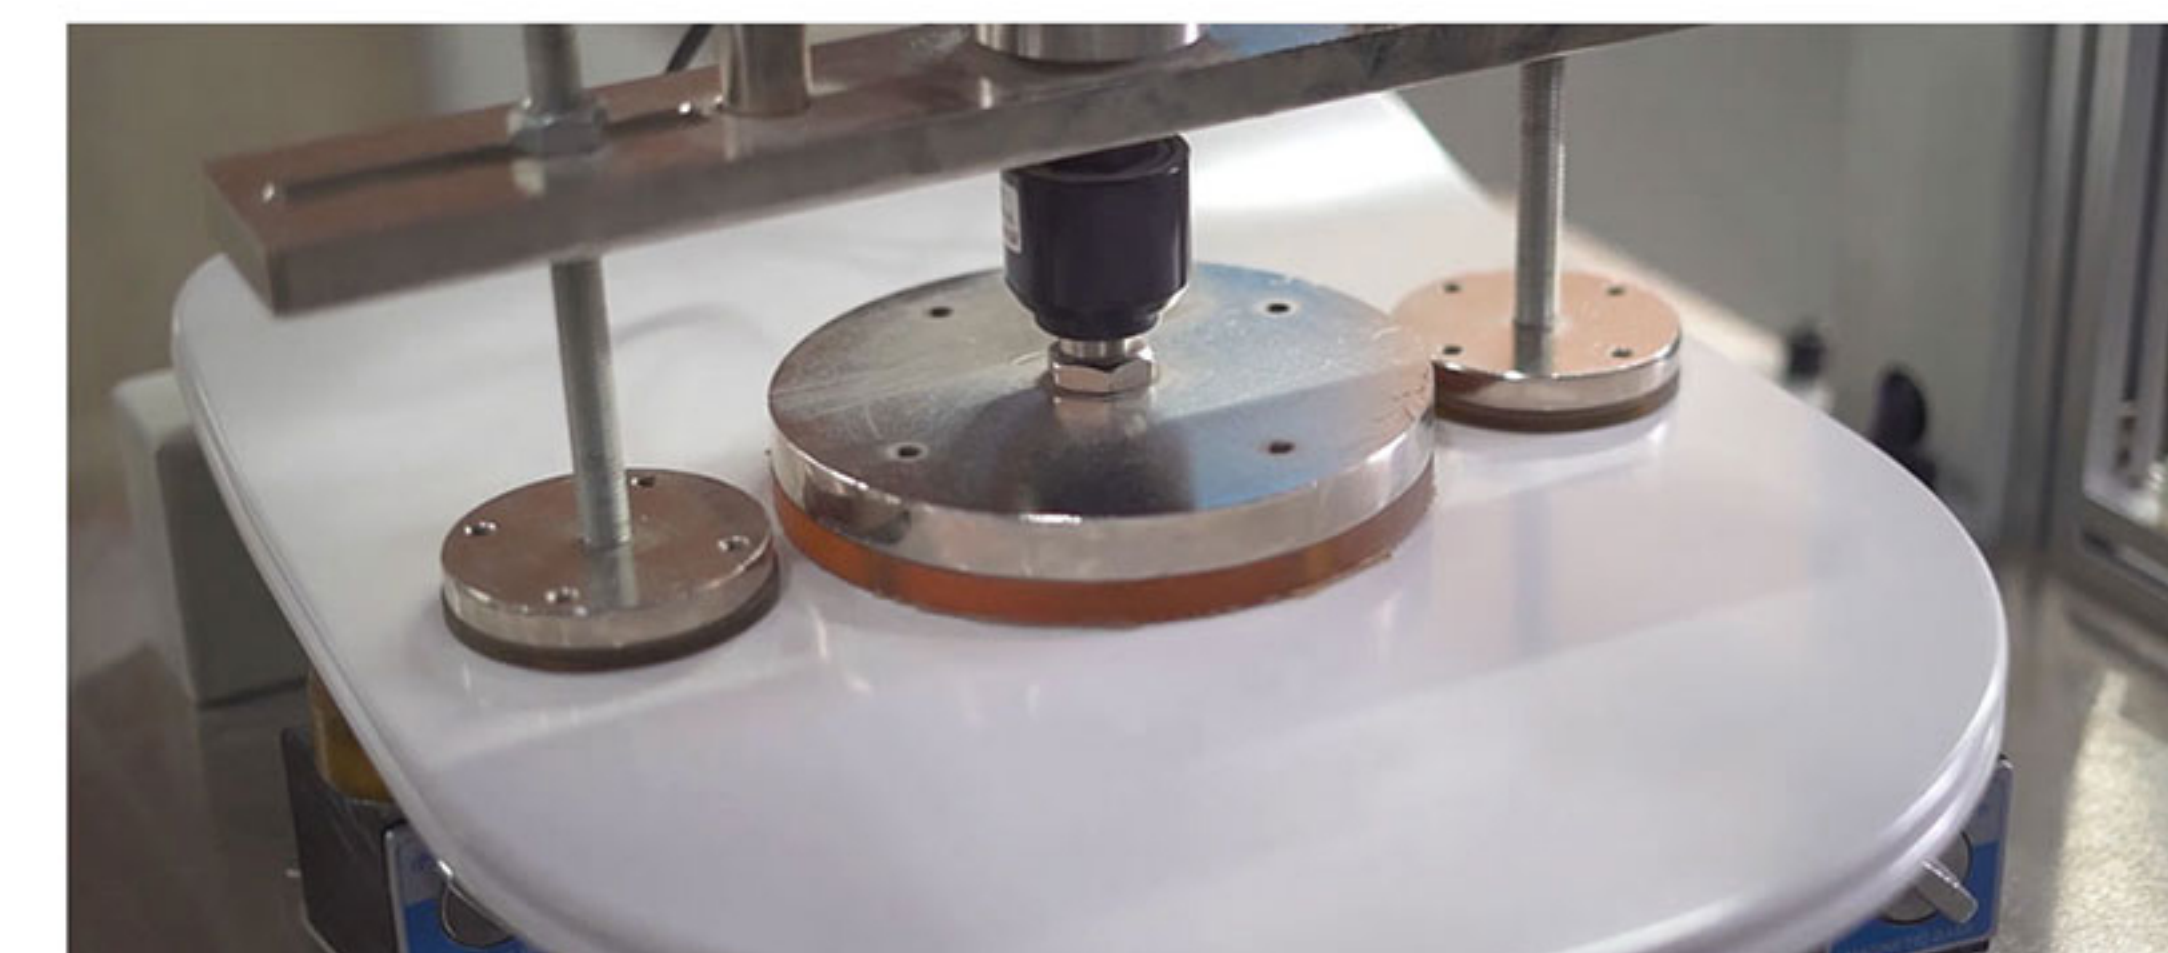

## UF TOILET SEATS

درب های یو اف

• تست باز و بسته شدن، بدون مشکل در مکانیزم آرام بند (بیش از ۱۰۷۰۰۰۰ هزار بار معادل ۳۰ سال)

• تست فشار و استحکام

Stainless steel hinges  
اتصالات استیل ضد زنگ

Easy clean  
تمیزی آسان