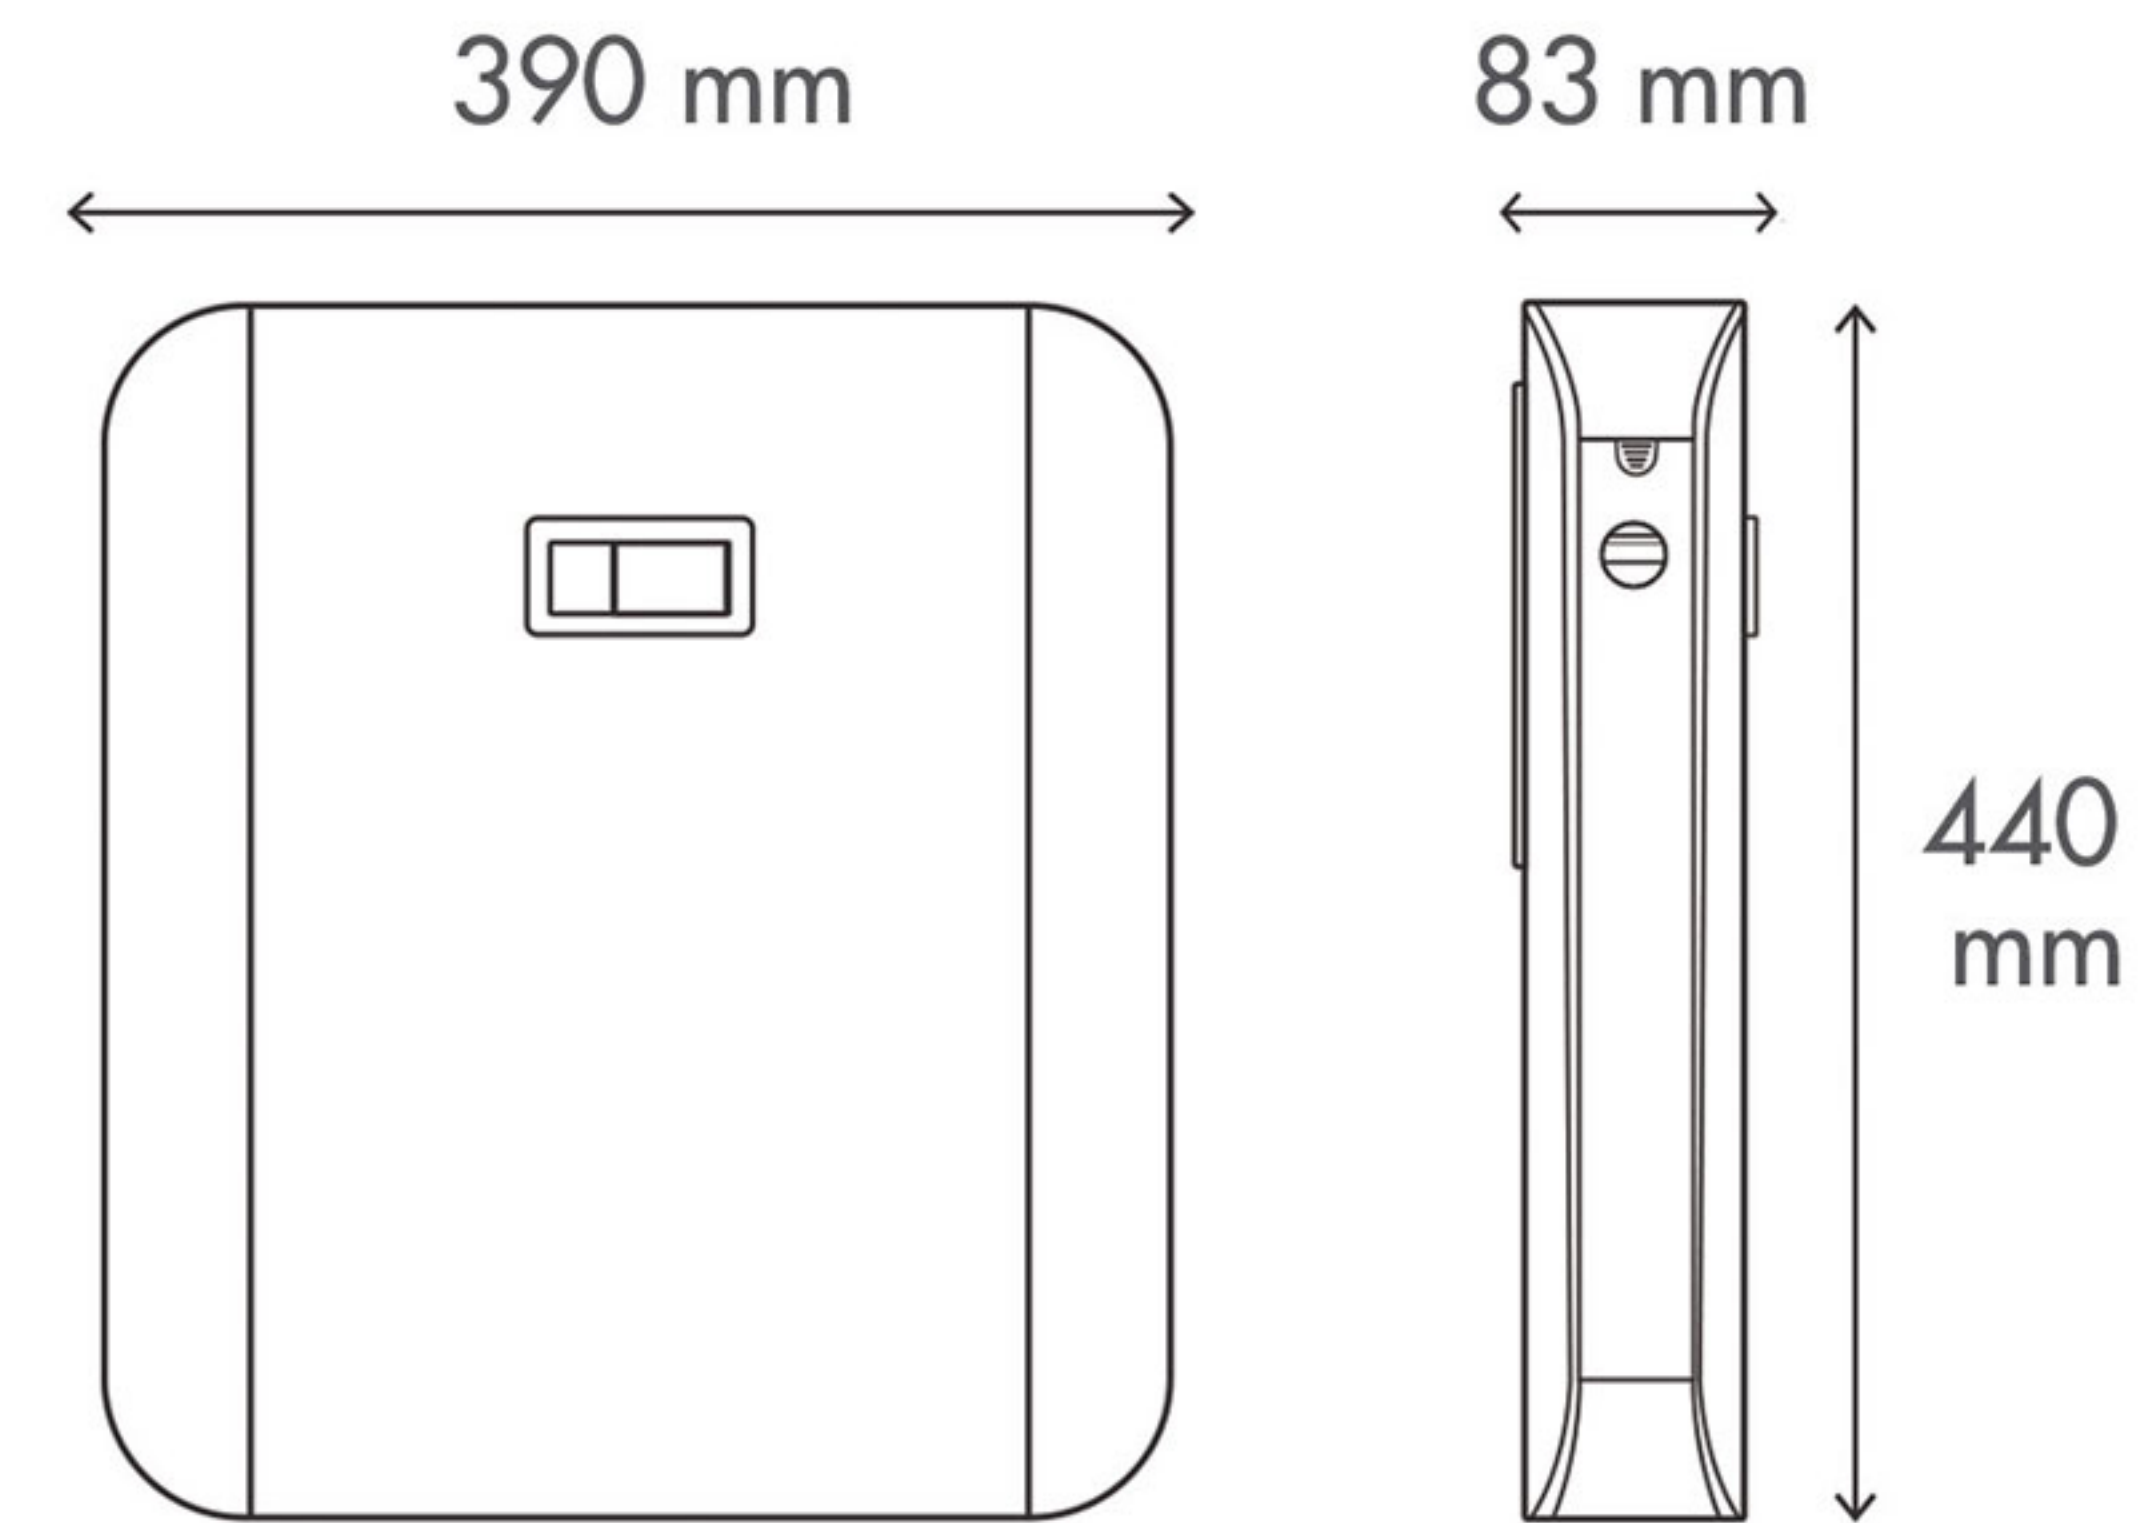

OPAL FLUSH CISTERN

فلاش تانک روکار مدل آپال