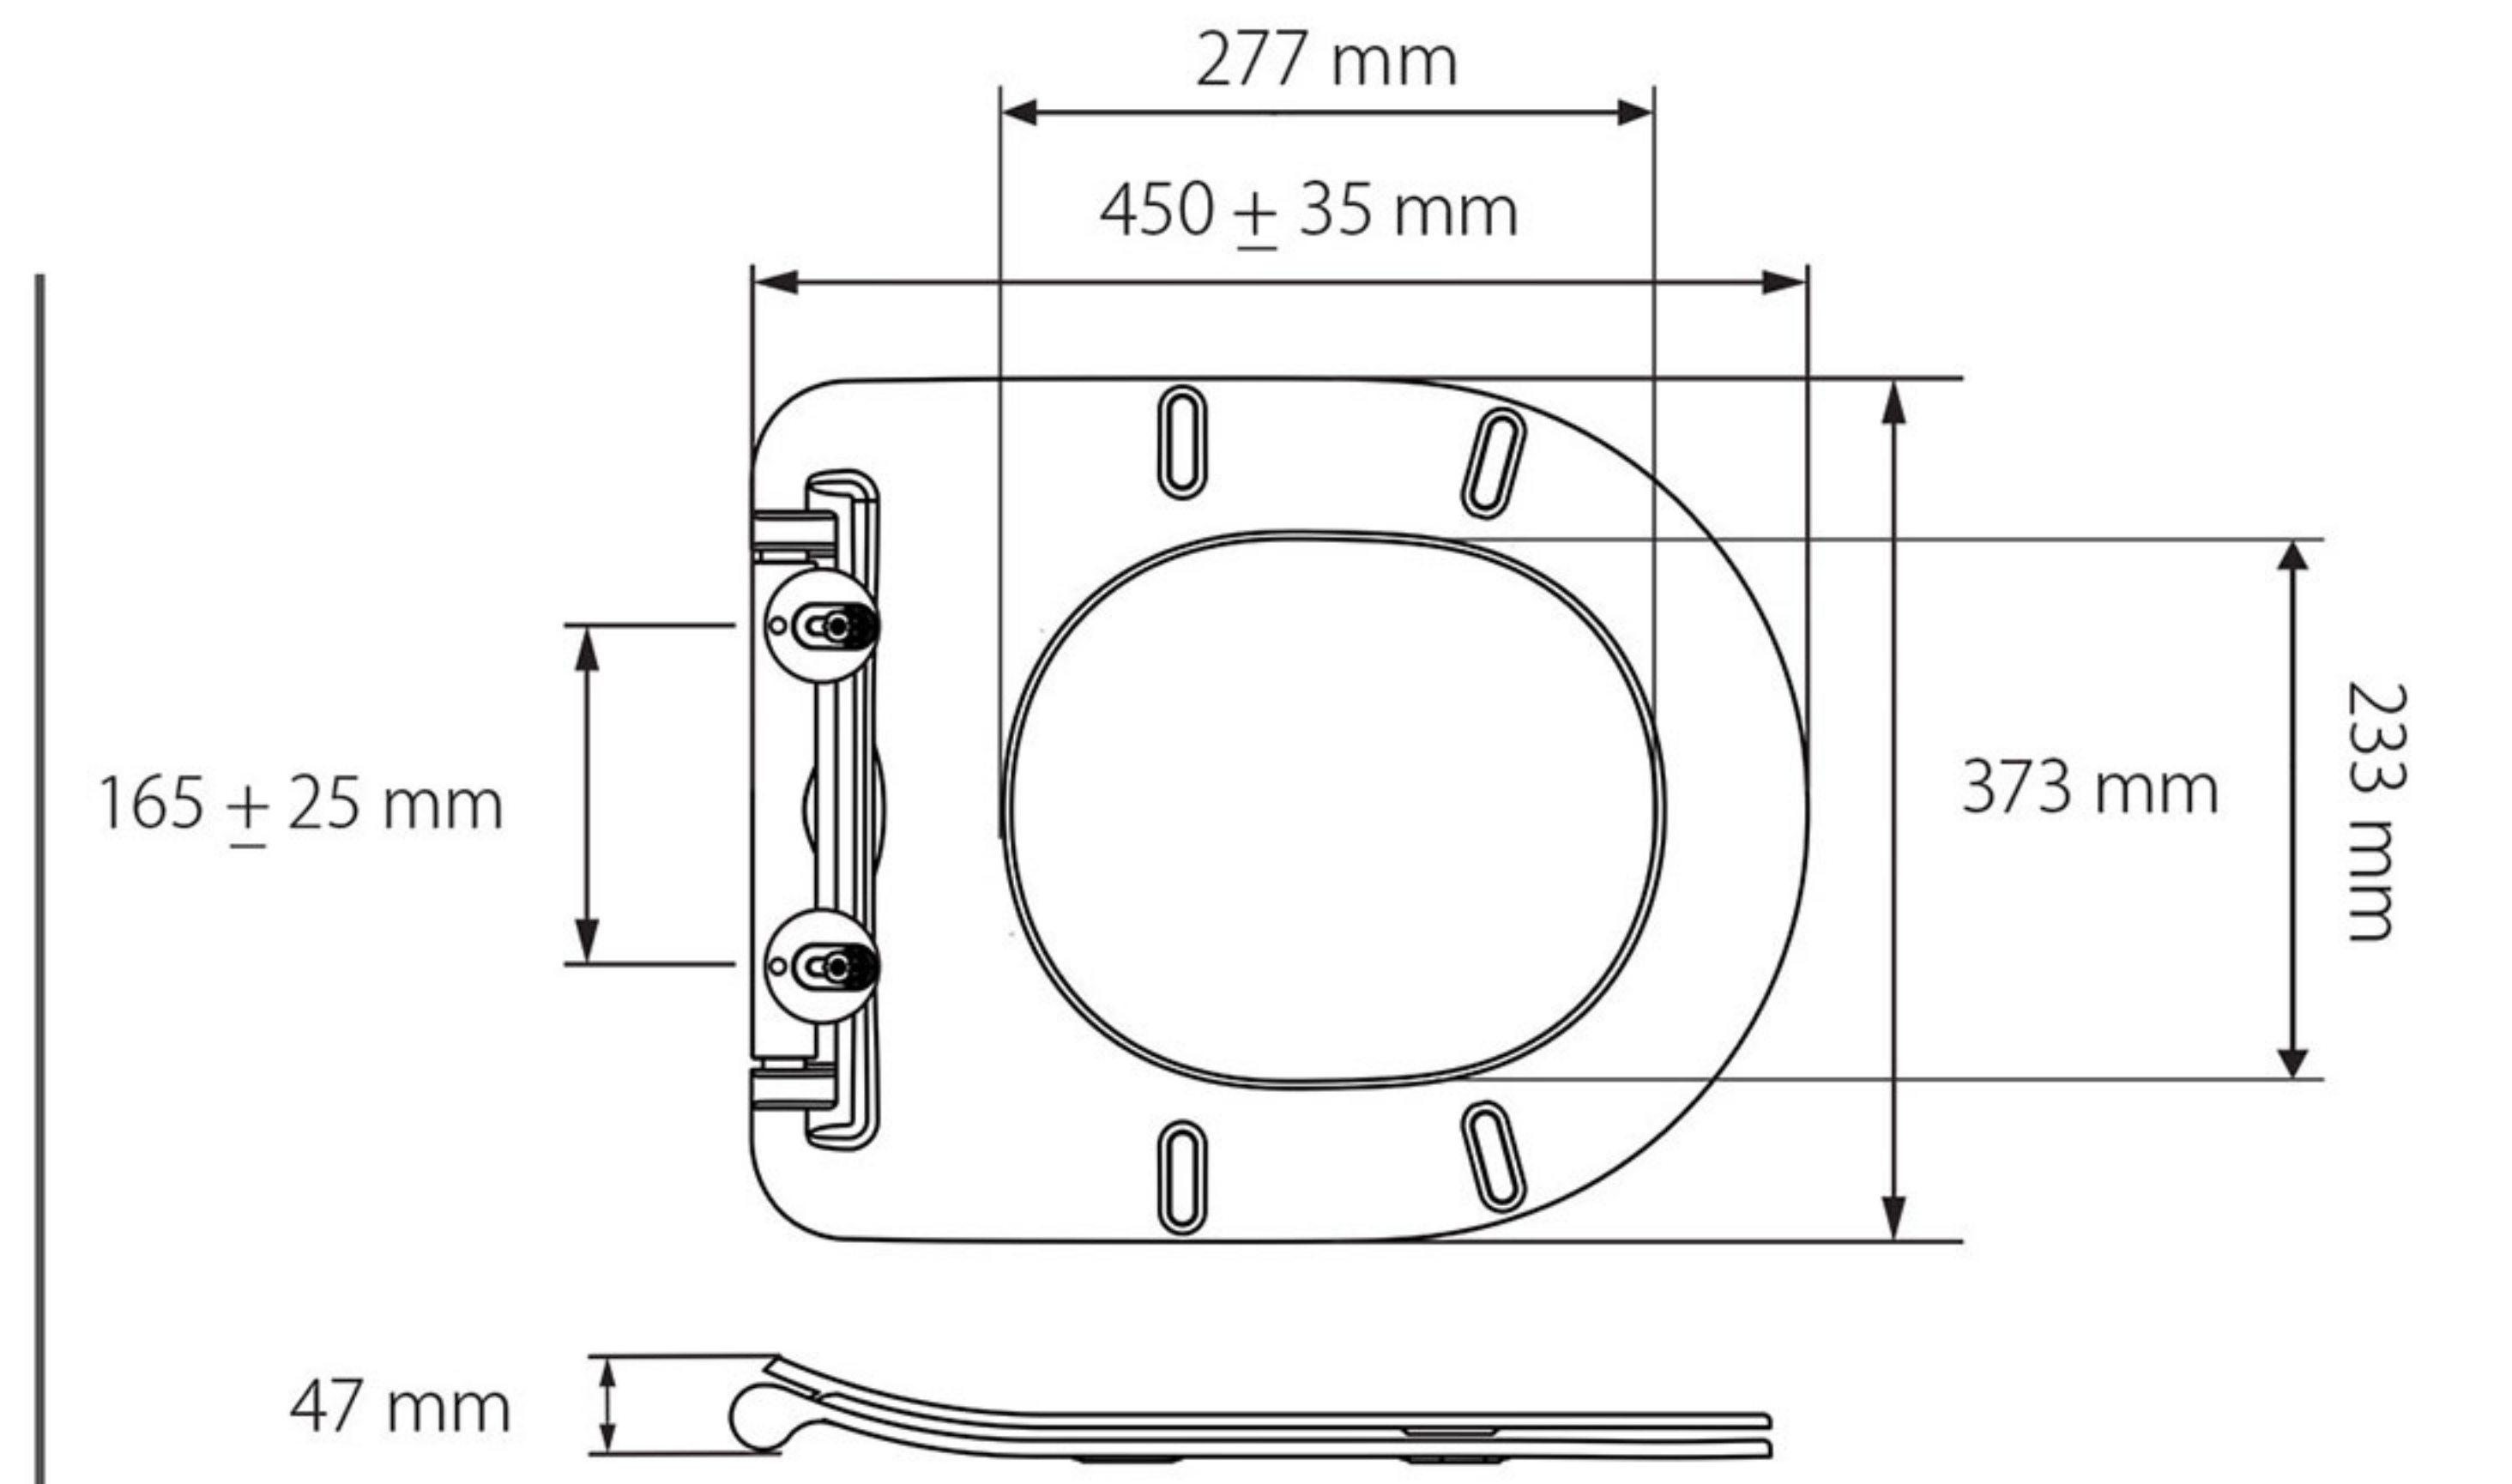

ROUND UF TOILET SEAT

درب یو اف مدل گرد