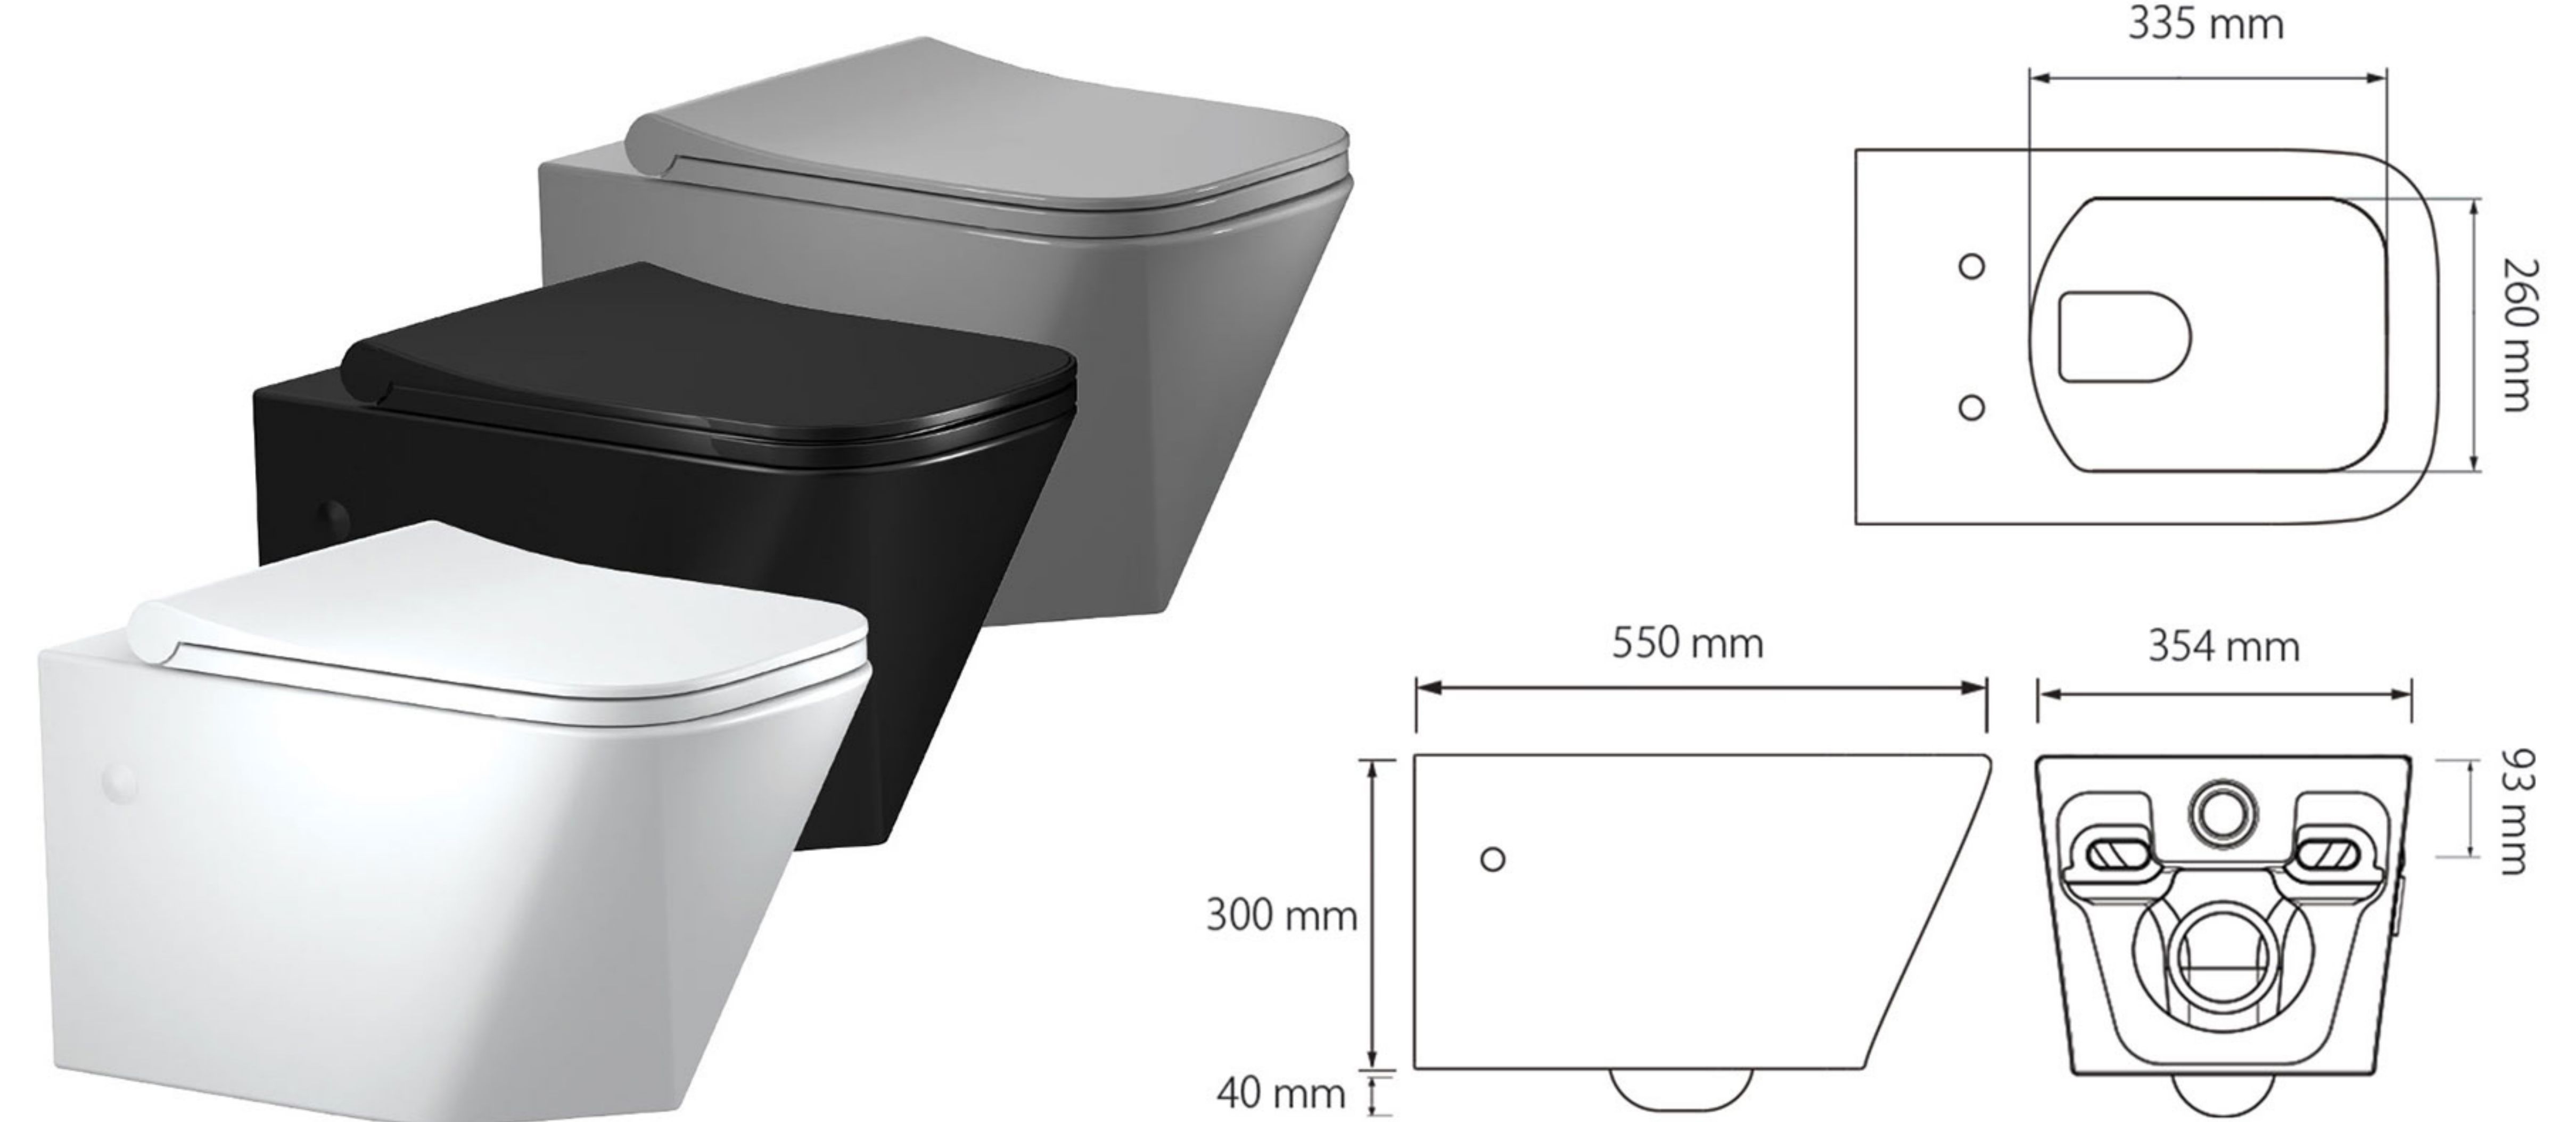

BERMUDA

WALLHUNG TOILET

کاسه والهنگ مدل برمودا

Universal 18-23 cm compatible
آکس یونیورسال منطبق با آکس ۱۸ - ۲۳ سانتی متر

Xtra Combo model with bidet function and extra valve
امکان اضافه شدن مدل بیده دار به همراه شیر سرد و گرم

450+10 Kg weight resistance
قابلیت تحمل ۴۵۰+۱۰ کیلوگرم فشار

Rimless
ریملس (بدون لبه)

Soft close system and Quick release
سیستم درب آرام بند و آسان باز شو

UF or PP toilet seat
با قابلیت ارائه با درب UF و PP